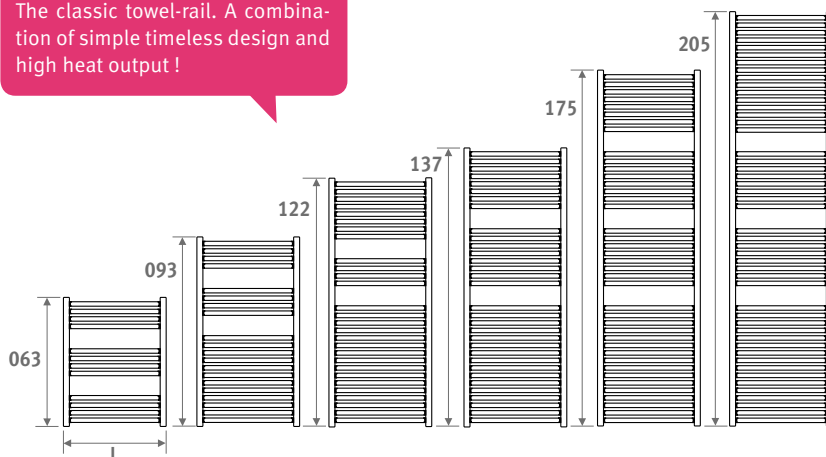

L H 137

040	617	318	586,10	703,30	---
050	752	388	603,10	723,70	1477,40
060	887	457	629,50	755,50	1542,40
070	1022	526	656,00	787,20	---
080	1157	595	682,80	819,30	---
100	1427	733	735,70	882,90	---

L H 175

040	766	392	693,40	832,00	---
050	931	477	714,70	857,80	1751,10
060	1097	562	746,40	895,70	1828,70
070	1262	647	782,80	939,40	---
080	1428	732	819,30	983,10	---
100	1759	902	890,80	1069,00	---

L H 205

040	923	469	790,30	948,50	---
050	1118	569	817,80	981,40	---
060	1314	670	865,50	1038,50	---
070	1509	770	913,30	1096,10	---
080	1705	871	960,80	1153,00	---
100	2096	1072	1057,90	1269,50	---

Output chrome-plated = -35%

EN442 output at 20°C room temperature

The classic towel-rail. A combination of simple timeless design and high heat output!

For electric element Eco Comfort see p. 370