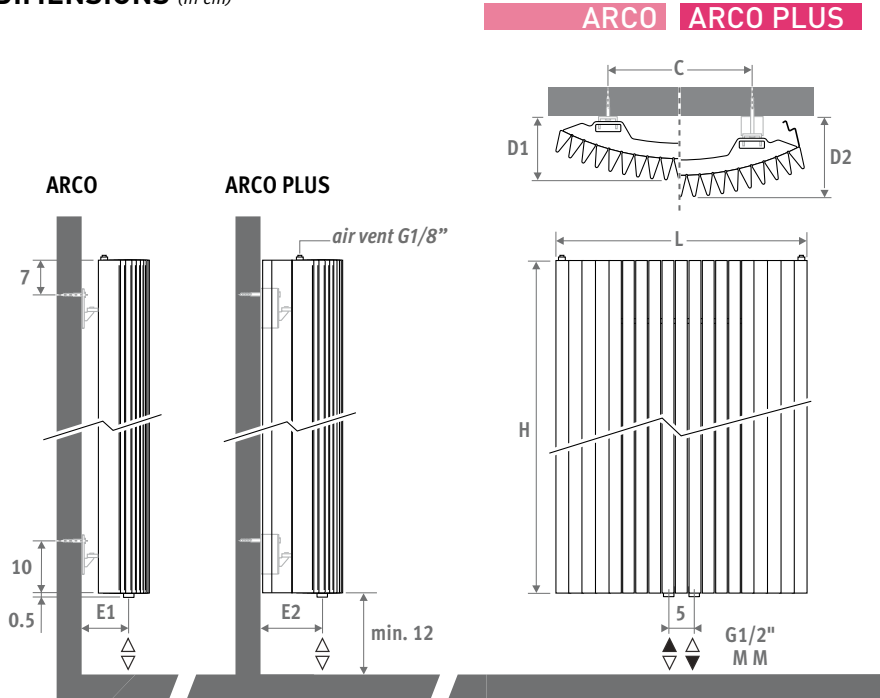

ISH 1999
DESIGN PLUS
BEST PRODUCT AWARDS

IGUANA VISIO aluminium 006, optional towel rail

*Eye
catchers*

From design to art

IGUANA ARCO & VISIO

IGUANA ARCO

DIMENSIONS (in cm)

L	C	D1	D2	E1	E2
29.8	10	10.1	14.1	4.1	8.1
41.0	20	11.1	16.1	5.1	10.1
51.9	30	12.7	17.7	6.7	11.7
62.5	40	12.2	17.2	6.2	11.2
73.3	50	13.7	18.7	7.7	12.7
83.9	60	15.7	20.7	9.7	14.7

DELIVERY

- central connection MM underneath
- wall fixing
- 2 chrome-plated air vents G1/8"
- Iguana Plus is supplied with two side panels

COLOURS

Environmentally friendly, scratch-resistant, high UV resistant powder coating.

Standard colours:

- traffic white RAL 9016 (333), smooth satin matt
 - sandblast grey (001), fine texture metallic
- Other colours: see colour chart.

CONNECTION

Top connection: specify code 45 or 54 instead of MM (1° number is flow).

ARCO PLUS

code	height	length	colour	conn.
ARPW .	180	029 .	XXX	/MM
fill in colour code _____				

	Watts 75/65	Watts 55/45	€ st. colour	€ other
L H 180				
029	999	496	631,20	757,50
041	1362	676	823,60	988,20
051	1725	856	1017,70	1221,30
062	2088	1036	1210,80	1452,90
073	2452	1217	1403,20	1683,60
083	2815	1397	1595,70	1914,70
L H 192				
029	1046	521	655,00	786,00
041	1427	710	856,70	1028,00
051	1807	899	1056,70	1267,90
062	2187	1088	1258,50	1510,10
073	2568	1278	1460,10	1752,20
083	2948	1467	1661,50	1993,80
L H 200				
029	1076	537	669,80	803,80
041	1467	732	877,60	1053,20
051	1858	927	1084,30	1301,30
062	2249	1122	1290,40	1548,50
073	2641	1317	1497,30	1796,80
083	3032	1512	1705,10	2046,10
L H 220				
029	1146	574	708,20	849,90
041	1563	783	929,20	1114,90
051	1980	992	1150,40	1380,40
062	2397	1201	1372,60	1647,00
073	2813	1409	1592,80	1911,50
083	3230	1618	1814,00	2176,70
L H 240				
029	1210	609	746,60	896,00
041	1650	830	982,50	1178,90
051	2090	1052	1217,30	1460,60
062	2530	1273	1452,10	1742,70
073	2970	1495	1687,80	2025,40
083	3410	1716	1922,70	2307,20