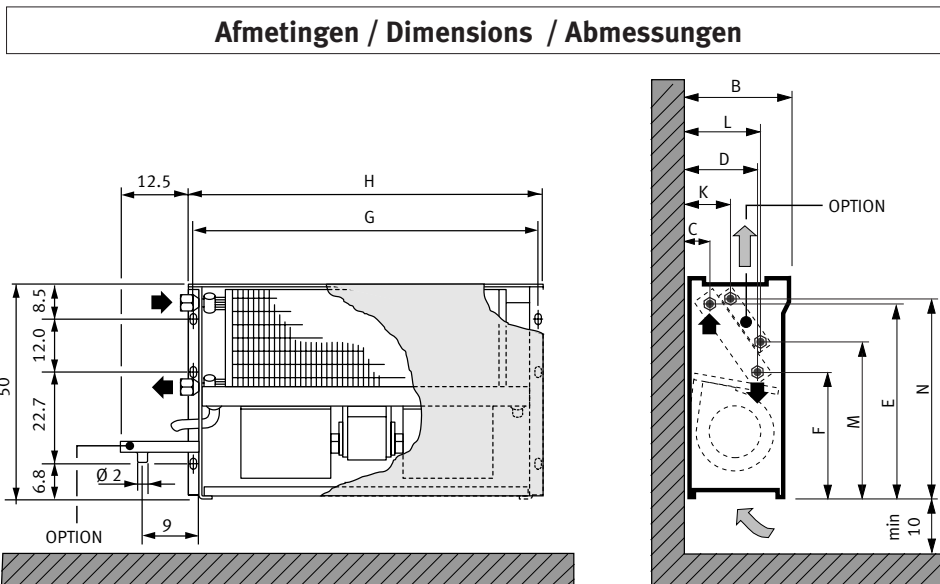

BRBW Brise Build-in Wall

Montagehandleiding / Instructions de montage Montagehinweis / Mounting instructions

TYPE	02	03	04	06	08	10
B	23.0	23.0	23.0	23.0	27.5	27.5
C	4.5	4.5	4.5	4.5	4.5	4.5
D	15.3	15.3	15.3	15.3	22.5	22.5
E	45.5	45.5	45.5	45.5	46.3	46.3
F	25.5	25.5	25.5	25.5	26.0	26.0
G	55.7	55.7	83.2	83.2	110.7	138.2
H	57.5	57.5	85.2	85.2	112.7	140.2
K	9.0	9.0	9.0	9.0	9.5	9.5
L	19.8	19.8	19.8	19.8	24.0	24.0
M	28.0	28.0	28.0	28.0	31.5	31.5
N	48.0	48.0	48.0	48.0	48.0	48.0

Montage voeten / Montage des pieds Montage der Füße / Mounting the feet

- › De warmtewisselaar is omkeerbaar (aansluiting rechts)
- › L'échangeur de chaleur est renversible (raccordement à droit)
- › Der Wärmetauscher ist umkehrbar (Anschluss rechts)
- › The heat exchanger is reversible (connection right)