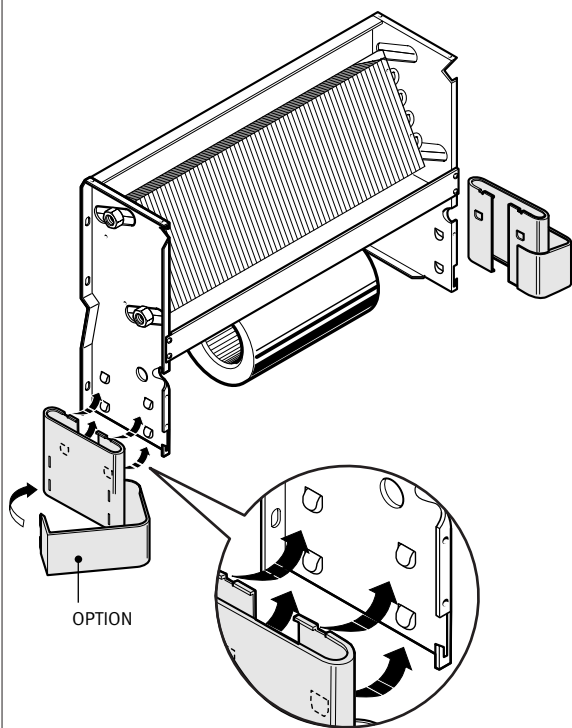

BRBW Brise Build-in Wall

Montagehandleiding / Instructions de montage Montagehinweis / Mounting instructions

TYPE	02	03	04	06	08	10
B	23.0	23.0	23.0	23.0	27.5	27.5
C	4.5	4.5	4.5	4.5	4.5	4.5
D	15.3	15.3	15.3	15.3	22.5	22.5
E	45.5	45.5	45.5	45.5	46.3	46.3
F	25.5	25.5	25.5	25.5	26.0	26.0
G	55.7	55.7	83.2	83.2	110.7	138.2
H	57.5	57.5	85.2	85.2	112.7	140.2
K	9.0	9.0	9.0	9.0	9.5	9.5
L	19.8	19.8	19.8	19.8	24.0	24.0
M	28.0	28.0	28.0	28.0	31.5	31.5
N	48.0	48.0	48.0	48.0	48.0	48.0

Montage voeten / Montage des pieds Montage der Füße / Mounting the feet

- › De warmtewisselaar is omkeerbaar (aansluiting rechts)
- › L'échangeur de chaleur est renversible (raccordement à droit)
- › Der Wärmetauscher ist umkehrbar (Anschluss rechts)
- › The heat exchanger is reversible (connection right)