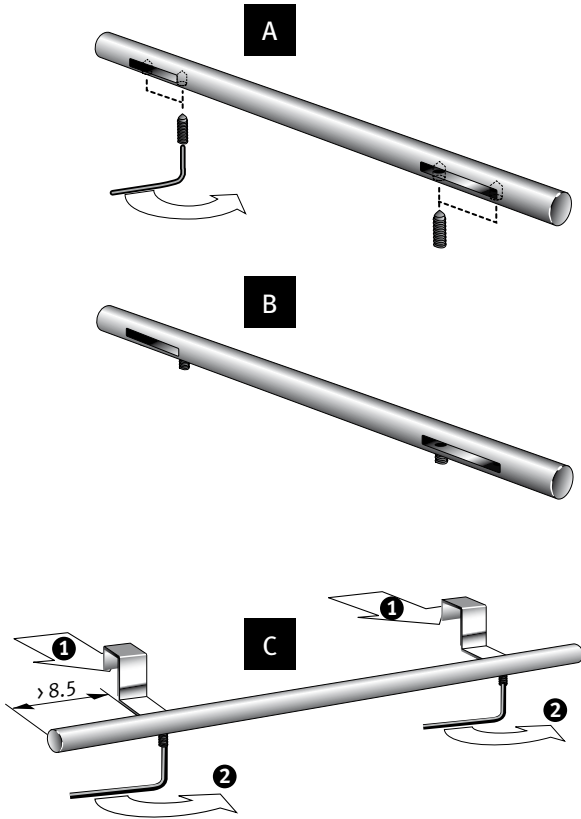

Montagehandleiding handdoekhouder
 Instructions de montage porte-serviettes
 Montagehinweis Handtuchhalter
 Mounting instructions towel rail

Onderdelen
 Pièces
 Teile
 Parts

Code	L
5501.001	56
5501.002	66

1

3

4

5