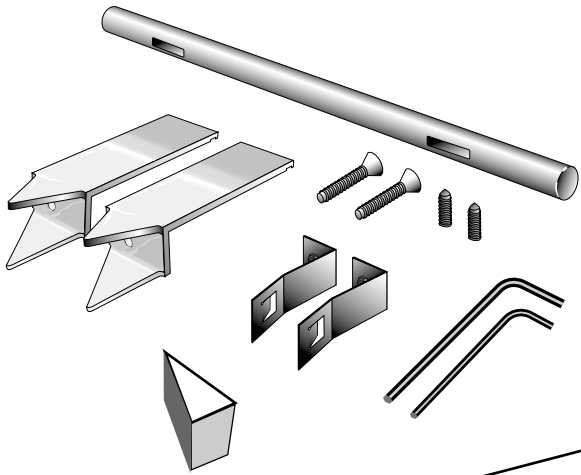

IGUANA

MONTAGEHANDLEIDING
INSTRUCTIONS DE MONTAGE
MONTAGEHINWEIS
MOUNTING INSTRUCTIONS

HANDDOEKHOUDER
PORTE-SERVIETTE
HANDTUCHHALTER
TOWEL RAIL

POSITIE HANDDOEKHOUDER
POSITIONNEMENT SECHE-SERVIETTE
POSITION HANDTUCHHALTER
POSITIONING TOWEL RAIL