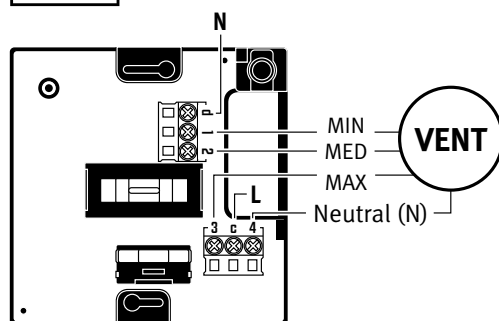

Aansluiting snelheidsregelaar
Raccordement régulateur à vitesses
Anschluss Drehzahlregler
Connection speed switch

38700.010603 - 0103 - Jaga N.V.