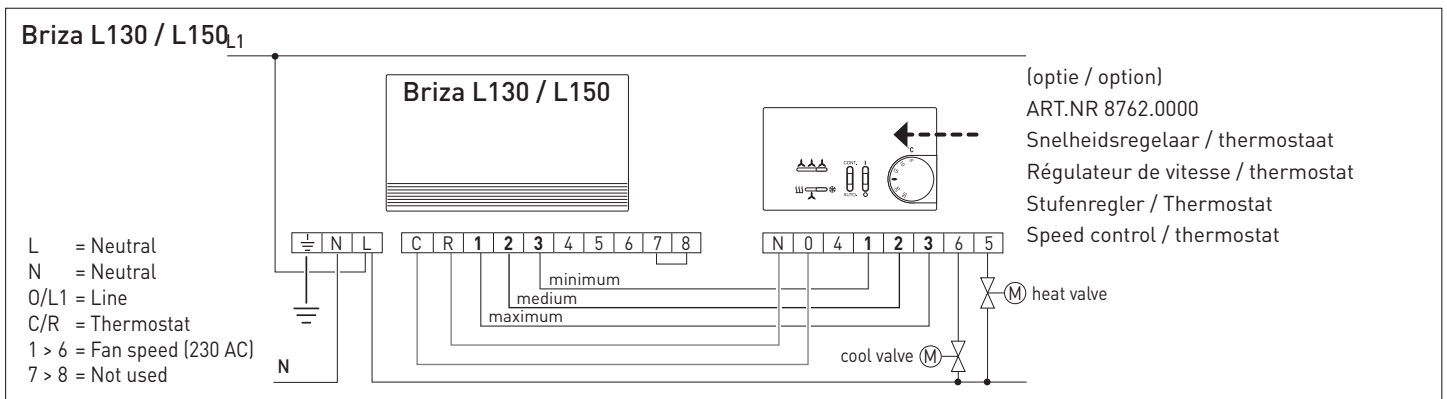

1 Briza per snelheidsschakelaar / 1 Briza per 1 régulateur à vitesses
1 Briza pro 1 Drehzahlregler / 1 Briza per 1 speed control

**1 snelheidsschakelaar voor meerdere Briza's / 1 régulateur à vitesses pour plusieurs Briza's
1 Drehzahlregler für mehrere Briza's / 1 speed-control for several Briza's**

voorbeeld / exemple / Beispiel / example: Briza L130 / Briza L150

Snelheid / vitesse Speed / Geschwindigkeit	Briza					Snelheidsregelaar - thermostaat Régulateur de vitesse - thermostat Stufenregler - Thermostat Speed control - thermostat
	L70	L90	L110	L130	L150	
minimum	6	5	5	3	3	1
medium	5	4	3	2	2	2
maximum	1	1	1	1	1	3