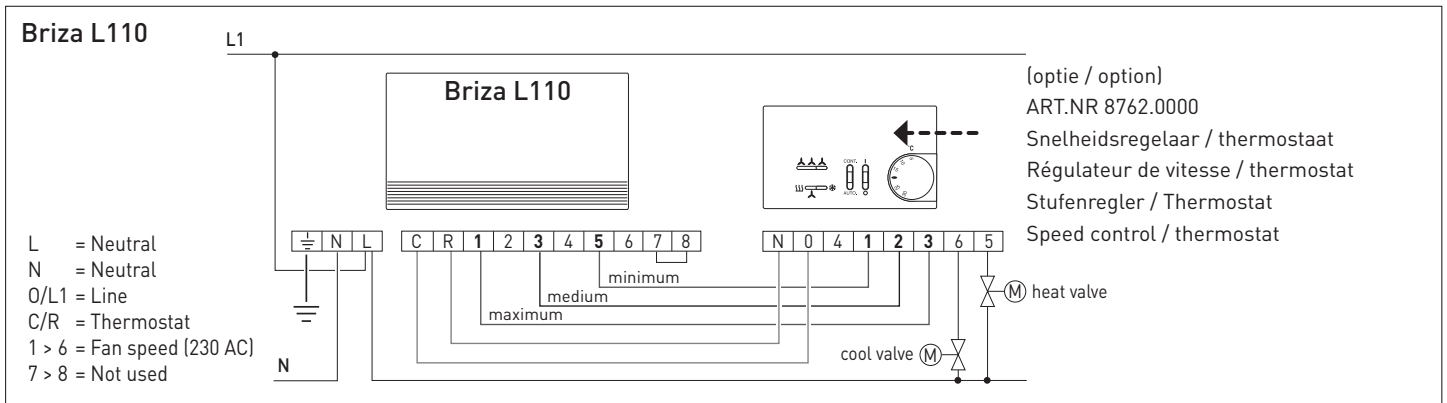

1 Briza per snelheidsschakelaar / 1 Briza per 1 régulateur à vitesses
1 Briza pro 1 Drehzahlregler / 1 Briza per 1 speed control

**1 snelheidsschakelaar voor meerdere Briza's / 1 régulateur à vitesses pour plusieurs Briza's
1 Drehzahlregler für mehrere Briza's / 1 speed-control for several Briza's**

voorbeeld / exemple / Beispiel / example: Briza L130 / Briza L150

Snelheid / vitesse Speed / Geschwindigkeit	Briza					Snelheidsregelaar - thermostaat Régulateur de vitesse - thermostat Stufenregler - Thermostat Speed control - thermostat
	L70	L90	L110	L130	L150	
minimum	6	5	5	3	3	1
medium	5	4	3	2	2	2
maximum	1	1	1	1	1	3