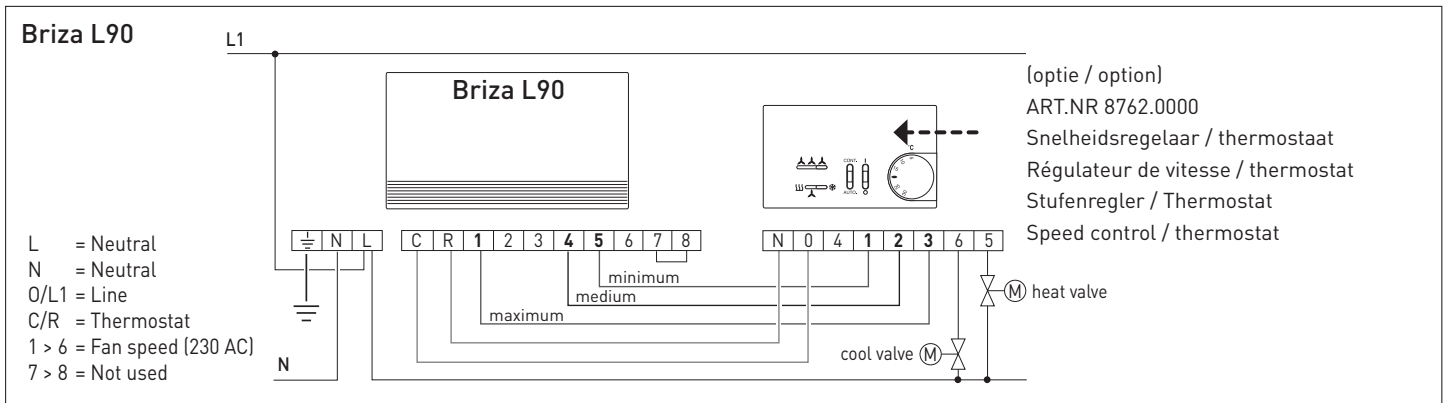

1 Briza per snelheidsschakelaar / 1 Briza per 1 régulateur à vitesses
1 Briza pro 1 Drehzahlregler / 1 Briza per 1 speed control

**1 snelheidsschakelaar voor meerdere Briza's / 1 régulateur à vitesses pour plusieurs Briza's
1 Drehzahlregler für mehrere Briza's / 1 speed-control for several Briza's**

voorbeeld / exemple / Beispiel / example: Briza L130 / Briza L150

Snelheid / vitesse Speed / Geschwindigkeit	Briza					Snelheidsregelaar - thermostaat Régulateur de vitesse - thermostat Stufenregler - Thermostat Speed control - thermostat
	L70	L90	L110	L130	L150	
minimum	6	5	5	3	3	1
medium	5	4	3	2	2	2
maximum	1	1	1	1	1	3