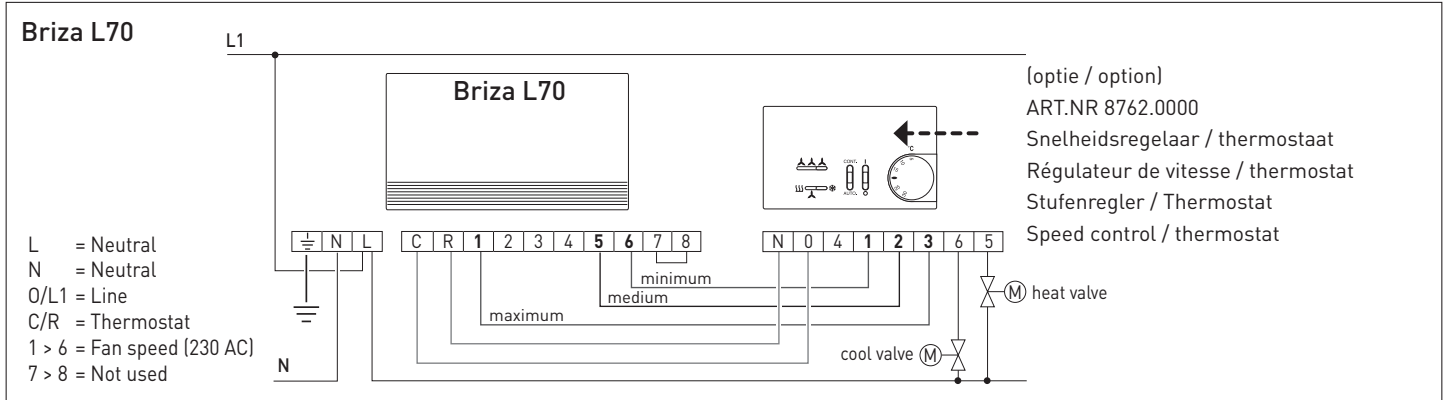

1 Briza per snelheidsschakelaar / 1 Briza per 1 régulateur à vitesses
1 Briza pro 1 Drehzahlregler / 1 Briza per 1 speed control

**1 snelheidsschakelaar voor meerdere Briza's / 1 régulateur à vitesses pour plusieurs Briza's
1 Drehzahlregler für mehrere Briza's / 1 speed-control for several Briza's**

voorbeeld / exemple / Beispiel / example: Briza L130 / Briza L150

Snelheid / vitesse Speed / Geschwindigkeit	Briza					Snelheidsregelaar - thermostaat Régulateur de vitesse - thermostat Stufenregler - Thermostat Speed control - thermostat
	L70	L90	L110	L130	L150	
minimum	6	5	5	3	3	1
medium	5	4	3	2	2	2
maximum	1	1	1	1	1	3